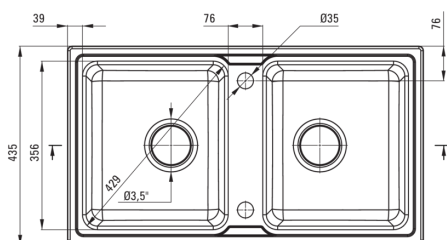

ZORBA

Évier en granit, 2 bac

Code produit: ZQZ_G203
EAN: 5908212096574
Couleur: graphite métallique
Garantie [années]: 18

Évier

Finition	graphite métallique
Type de surface	tapis
Matériel	granit
Méthode de montage	encastré
Nombre de bols	2
Largeur minimale de l'armoire [mm]	800
Largeur [mm]	435
Longueur [mm]	780
Hauteur [mm]	180
Profondeur du bol [mm]	165
Profondeur 2ème cuve [mm]	165
Découpe dans le plan de travail (encastré) - longueur [mm]	760
Découpe dans le plan de travail (encastré) - largeur [mm]	415
Équipé d'accessoires	Oui
Nombre de trous finis	2
Nombre de trous fraisés	0

Trousse de déchets

Finition	acier
Type de bouchon	automatique
Siphon peu encombrant space-saver	Oui
Possibilité de brancher un lave-vaisselle/lave-linge	Oui

Caractéristiques:

- Propriétés du granit Deante : résistance aux chocs, haute température, décoloration, choc thermique - avec norme EN 13310
- Le plus long, 18 ans de garantie
- L'évier est équipé de robinetterie avec raccordement au lave-vaisselle
- Accessoires avec arrêt automatique de la vidange
- Les propriétés hydrophobes repoussent les molécules d'eau
- Agent de nettoyage dédié, sans danger pour les surfaces nettoyées
- Siphon peu encombrant qui facilite par ex. tri des déchets
- La finition enrichie en ions d'argent ajoute des propriétés antiseptiques