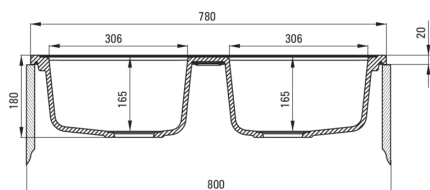

ZORBA

Évier en granit, 2 bac

Code produit: ZQZ_G203
EAN: 5908212096574
Couleur: graphite métallique
Garantie [années]: 18

Évier

Finition	graphite métallique
Type de surface	tapis
Matériel	granit
Méthode de montage	encastré
Nombre de bols	2
Largeur minimale de l'armoire [mm]	800
Largeur [mm]	435
Longueur [mm]	780
Hauteur [mm]	180
Profondeur du bol [mm]	165
Profondeur 2ème cuve [mm]	165
Découpe dans le plan de travail (encastré) - longueur [mm]	760
Découpe dans le plan de travail (encastré) - largeur [mm]	415
Équipé d'accessoires	Oui
Nombre de trous finis	2
Nombre de trous fraisés	0