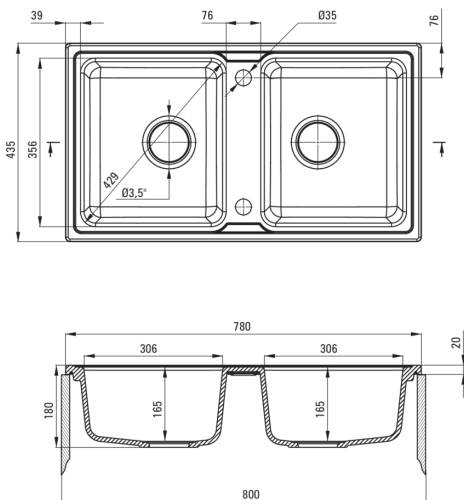

ZORBA

Granitspülbecken, 2 - Becken

Artikel-Nr.: ZQZ_G203
 EAN: 5908212096574
 Farbe: Graphit Metallic
 Garantie [Jahre]: 18

Waschbecken

Ausführung	Graphit Metallic
Art der oberfläche	mat
Material	Granit
Methode der montage	eingebaut
Beckenzahl der spüle	2
Schrank-mindestbreite	800
Breite [mm]	435
Länge	780
Höhe	180
Beckendicke nr. 1 [mm]	165
Beckendicke nr. 2 [mm]	165
Ausschnitt länge einbau	760
Aussparung_breite_einbau	415
Ausgerüstet	Ja
Anzahl der löcher	2
Anzahl der vorgefresten löcher	0

Garnitur für spüle

Ausführung	Stahl
Stöpselart	automatisch
Platzsparender siphon	Ja
Möglichkeit zum anschluss einer spül-/waschmaschine	Ja

Charakteristische Merkmale:

- Eigenschaften von Deante-Granit: Widerstandsfähigkeit gegen Stöße, hohe Temperaturen, Verfärbungen, Temperaturschocks
- Längste 18 Jahre Garantie
- Spüle ausgestattet mit Garnitur mit einem Anschluss an die Spülmaschine
- Garnitur mit automatischer Abfluss-Schließung
- Durch die hydrophoben Eigenschaften werden Wassermoleküle abgestoßen
- Spezielles Mittel, das für die zu reinigenden Oberflächen unbedenklich ist
- Platzsparsiphon, der unter anderem Mülltrennung erleichtert
- Die mit Silberionen angereicherte Ausführung fügt antiseptische Eigenschaften hinzu