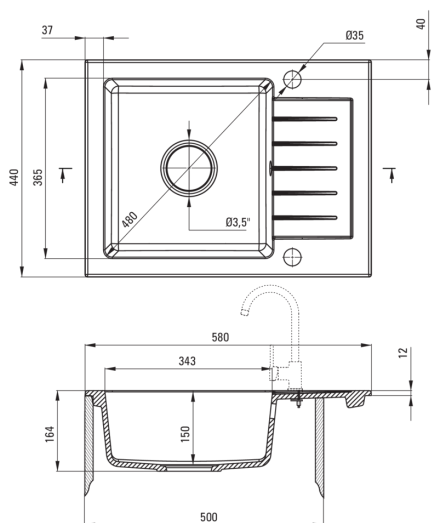

### Korito

|                               |                    |
|-------------------------------|--------------------|
| Finiš                         | grafit metalik     |
| Tip površine                  | mat                |
| Material                      | granit             |
| Metoda montaže                | vgrajen            |
| Število posod                 | 1                  |
| Minimalna širina omarice [mm] | 500                |
| Širina [mm]                   | 440                |
| Dolžina [mm]                  | 580                |
| Višina [mm]                   | 164                |
| Globina posode [mm]           | 150                |
| Izrez v delovnem pultu [mm]   | 560                |
| Širina izreza [mm]            | 420                |
| Obračljivo                    | Ja                 |
| Z dodatki                     | Ja                 |
| Število lukenj                | 2                  |
| Število rezkanih lukenj       | 0                  |
| Dodatne karakteristike        | armatura vključena |