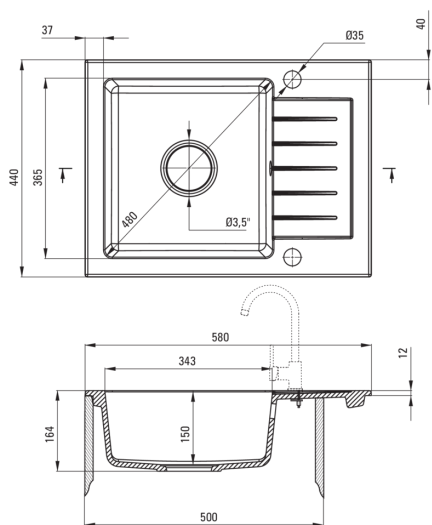

### Chiuvetă

Finisaj	grafit metalic
Tipul suprafeței	mat
Material	granit
Metoda de instalare	cu montare încastrată
Număr de cuve	1
Lățimea minimă a dulapului [mm]	500
Lățime [mm]	440
Lungimea [mm]	580
Înălțime [mm]	164
Adâncimea cuvei [mm]	150
Lungimea conturului [mm]	560
Lățimea conturului [mm]	420
Reversibil	Da
Dotat cu accesorii	Da
Număr de orificii	2
Număr de orificii făcute în avans	0
Caracteristici suplimentare	baterie inclusă