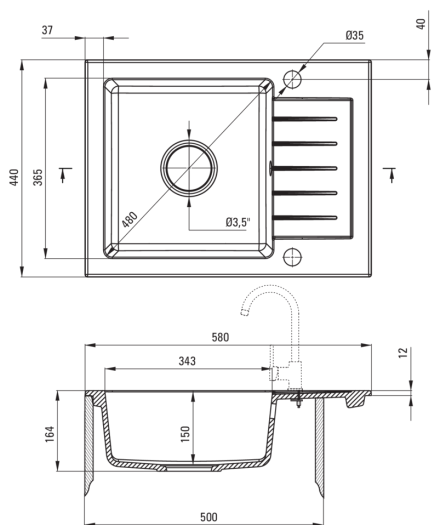

### Lavello

Finitura	grafite metallizzata
Tipo di superficie	opaco
Materiale	granito
Metodo di installazione	incassato
Numero di ciotole	1
Larghezza minima del mobile [mm]	500
Larghezza [mm]	440
Lunghezza [mm]	580
Altezza [mm]	164
Profondità vasca [mm]	150
Lunghezza del taglio [mm]	560
Larghezza di taglio [mm]	420
Reversibile	Sì
Dotato di accessori	Sì
Numero di fori	2
Numero di fori preforati	0
Caratteristiche aggiuntive	miscelatore incluso