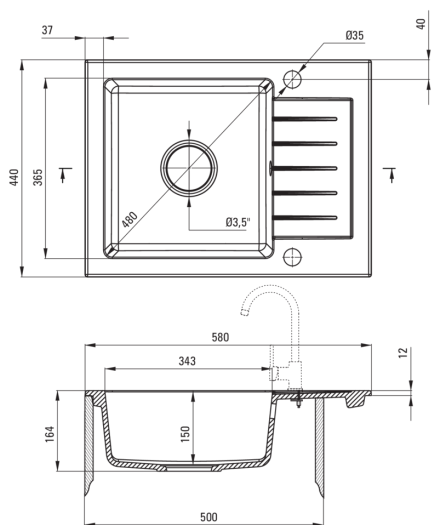

ZORBA

Évier en granit, 1 bac avec égouttoir

Code produit: ZQZ_G11A
EAN: 5908212096499
Couleur: graphite métallique
Garantie [années]: 18

Évier

Finition	graphite métallique
Type de surface	tapis
Matériel	granit
Méthode de montage	encastré
Nombre de bols	1
Largeur minimale de l'armoire [mm]	500
Largeur [mm]	440
Longueur [mm]	580
Hauteur [mm]	164
Profondeur du bol [mm]	150
Découpe dans le plan de travail (encastré) - longueur [mm]	560
Découpe dans le plan de travail (encastré) - largeur [mm]	420
Réversible	Oui
Équipé d'accessoires	Oui
Nombre de trous finis	2
Nombre de trous fraisés	0
Caractéristiques supplémentaires	mitigeur incluse

Trousse de déchets

Finition	acier
Type de bouchon	automatique
Siphon peu encombrant space-saver	Oui
Possibilité de brancher un lave-vaisselle/lave-linge	Oui

Caractéristiques:

- Propriétés du granit Deante : résistance aux chocs, haute température, décoloration, choc thermique - avec norme EN 13310
- Le plus long, 18 ans de garantie
- L'évier est équipé de robinetterie avec raccordement au lave-vaisselle
- Accessoires avec arrêt automatique de la vidange
- Les propriétés hydrophobes repoussent les molécules d'eau
- Évier réversible - installation avec le bol à gauche ou à droite
- Agent de nettoyage dédié, sans danger pour les surfaces nettoyées
- Siphon peu encombrant qui facilite par ex. tri des déchets
- La finition enrichie en ions d'argent ajoute des propriétés antiseptiques