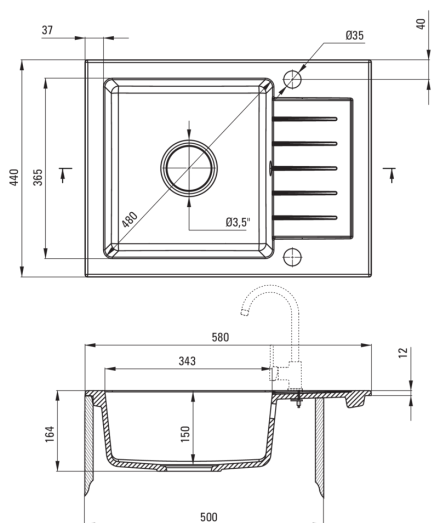

ZORBA

Fregadero de granito, 1-Seno con drenador

Código de producto: ZQZ_G11A

EAN: 5908212096499

Color: grafito metálico

Garantía [años]: 18

Hundir

Finalizar	grafito metálico
Tipo de superficie	mate
Material	granito
Metodo de instalacion	recuadro
Número de tazones	1
Ancho mínimo del gabinete [mm]	500
Ancho [mm]	440
Longitud [mm]	580
Altura [mm]	164
Profundidad del tazón [mm]	150
Longitud de corte [mm]	560
Ancho recortado [mm]	420
Reversible	Sí
Equipado con accesorios	Sí
Número de agujeros	2
Número de agujeros precipitados	0
Características adicionales	mezclador incluido