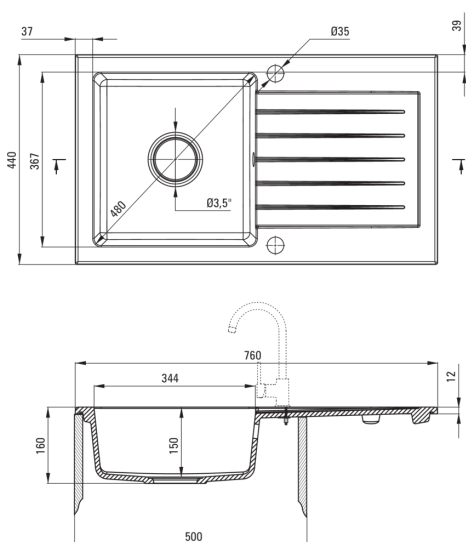

### Waschbecken

Ausführung	Graphit Metallic
Art der oberfläche	mat
Material	Granit
Methode der montage	eingebaut
Beckenzahl der spüle	1
Schrank-mindestbreite	500
Breite [mm]	440
Länge	760
Höhe	160
Beckendicke nr. 1 [mm]	150
Ausschnitt länge einbau	740
Aussparung_breite_einbau	420
Umkehrbar	Ja
Ausgerüstet	Ja
Anzahl der löcher	2
Anzahl der vorgefresten löcher	0