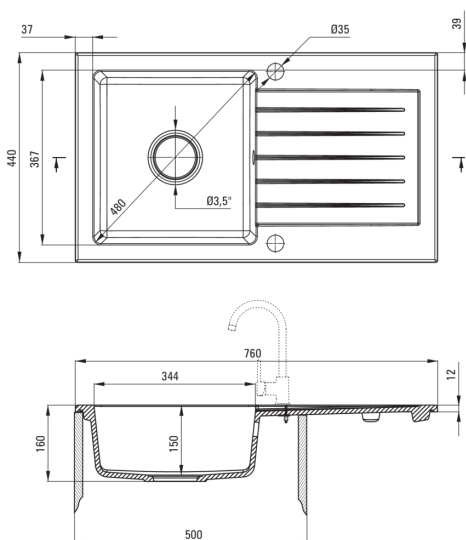

ZORBA

Granitspülbecken, 1-Becken mit Abtropffläche

Artikel-Nr.: ZQZ_G113
 EAN: 5907650851066
 Farbe: Graphit Metallic
 Garantie [Jahre]: 18

Waschbecken

Ausführung	Graphit Metallic
Art der oberfläche	mat
Material	Granit
Methode der montage	eingebaut
Beckenzahl der spüle	1
Schrank-mindestbreite	500
Breite [mm]	440
Länge	760
Höhe	160
Beckendicke nr. 1 [mm]	150
Ausschnitt länge einbau	740
Aussparung_breite_einbau	420
Umkehrbar	Ja
Ausgerüstet	Ja
Anzahl der löcher	2
Anzahl der vorgefresten löcher	0

Garnitur für spüle

Ausführung	Stahl
Stöpselart	automatisch
Platzsparender siphon	Ja
Möglichkeit zum anschluss einer spül-/waschmaschine	Ja

Charakteristische Merkmale:

- Eigenschaften von Deante-Granit: Widerstandsfähigkeit gegen Stöße, hohe Temperaturen, Verfärbungen, Temperaturschocks
- Längste 18 Jahre Garantie
- Spüle ausgestattet mit Garnitur mit einem Anschluss an die Spülmaschine
- Garnitur mit automatischer Abfluss-Schließung
- Durch die hydrophoben Eigenschaften werden Wassermoleküle abgestoßen
- Umkehrbare Spüle - installieren Sie sie mit der Schüssel links oder rechts
- Spezielles Mittel, das für die zu reinigenden Oberflächen unbedenklich ist
- Platzsparsiphon, der unter anderem Mülltrennung erleichtert
- Die mit Silberionen angereicherte Ausführung fügt antiseptische Eigenschaften hinzu