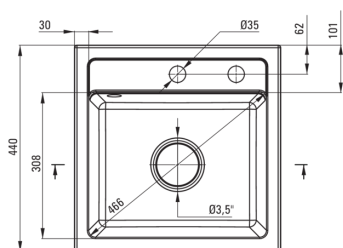

### Chiuvetă

Finisaj	grafit metalic
Tipul suprafeței	mat
Material	granit
Metoda de instalare	cu montare încastrată
Număr de cuve	1
Lățimea minimă a dulapului [mm]	450
Lățime [mm]	440
Lungimea [mm]	440
Înălțime [mm]	184
Adâncimea cuvei [mm]	170
Lungimea conturului [mm]	420
Lățimea conturului [mm]	420
Dotat cu accesorii	Da
Număr de orificii	2
Număr de orificii făcute în avans	0