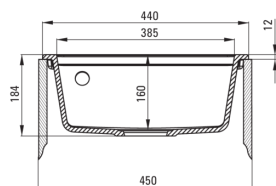

### Chiuvetă

Finisaj	grafit metalic
Tipul suprafeței	mat
Material	granit
Metoda de instalare	cu montare încastrată
Număr de cuve	1
Lățimea minimă a dulapului [mm]	450
Lățime [mm]	440
Lungimea [mm]	440
Înălțime [mm]	184
Adâncimea cuvei [mm]	170
Lungimea conturului [mm]	420
Lățimea conturului [mm]	420
Dotat cu accesorii	Da
Număr de orificii	2
Număr de orificii făcute în avans	0