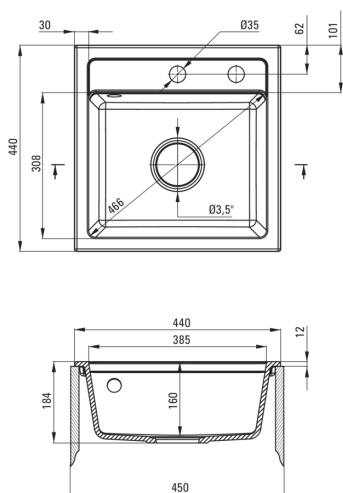

ZORBA

Zlewozmywak granitowy 1-komorowy

Cena Netto: 552,03 zł
Cena Brutto: 679,00 zł

deante

Kod produktu: ZQZ_G103
EAN: 5908212096468
Kolor: grafit metalik
Gwarancja [lata]: 18

Zlewozmywak

Wykończenie	grafit metalik
Rodzaj powierzchni	mat
Materiał	granit
Sposób montażu	wpuszczany
Ilość komór zlewozmywaka	1
Minimalna szerokość szafki [mm]	450
Szerokość [mm]	440
Długość [mm]	440
Wysokość [mm]	184
Głębokość komory 1 [mm]	170
Wycięcie w blacie (wpuszczany) - długość [mm]	420
Wycięcie w blacie (wpuszczany) - szerokość [mm]	420
Wyposażony w osprzęt	Tak
Liczba otworów gotowych	2
Liczba otworów podfrezowanych	0