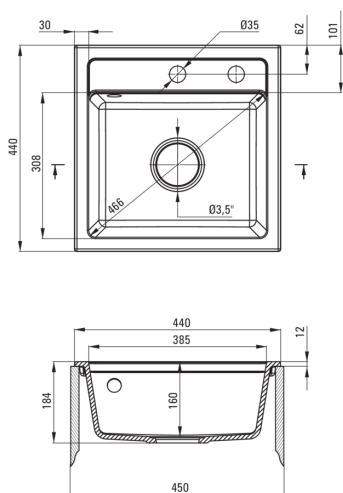

ZORBA

Évier en granit, 1 bac

Code produit: ZQZ_G103
EAN: 5908212096468
Couleur: graphite métallique
Garantie [années]: 18

Évier

Finition	graphite métallique
Type de surface	tapis
Matériel	granit
Méthode de montage	encastré
Nombre de bols	1
Largeur minimale de l'armoire [mm]	450
Largeur [mm]	440
Longueur [mm]	440
Hauteur [mm]	184
Profondeur du bol [mm]	170
Découpe dans le plan de travail (encastré) - longueur [mm]	420
Découpe dans le plan de travail (encastré) - largeur [mm]	420
Équipé d'accessoires	Oui
Nombre de trous finis	2
Nombre de trous fraisés	0