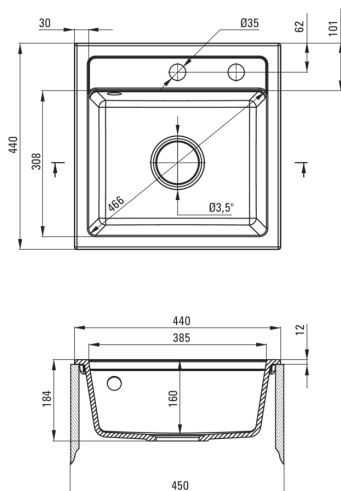

### Waschbecken

Ausführung	Graphit Metallic
Art der oberfläche	mat
Material	Granit
Methode der montage	eingebaut
Beckenzahl der spüle	1
Schrank-mindestbreite	450
Breite [mm]	440
Länge	440
Höhe	184
Beckendicke nr. 1 [mm]	170
Ausschnitt länge einbau	420
Aussparung_breite_einbau	420
Ausgerüstet	Ja
Anzahl der löcher	2
Anzahl der vorgefresten löcher	0