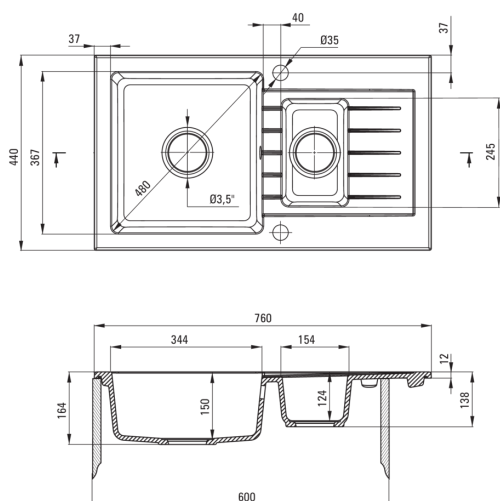

ZORBA

Chiuvetă din granit, 1,5-cuve cu picurător

 deante

Codul produsului: ZQZ_A513

EAN: 5908212043721

Culoarea: alabastru

Garanție [ani]: 18

Chiuvetă

Finisaj	alabastru
Tipul suprafeței	mat
Material	granit
Metoda de instalare	cu montare încastrată
Lățimea minimă a dulapului [mm]	600
Lățime [mm]	440
Lungimea [mm]	760
Înălțime [mm]	164
Adâncimea cuvei [mm]	150
Adâncimea celei de-a 2-a cuve [mm]	124
Lungimea conturului [mm]	740
Lățimea conturului [mm]	420
Reversibil	Da
Dotat cu accesorii	Da
Număr de orificii	2
Număr de orificii făcute în avans	0

Sifon

Finisaj	oțel
Tipul dopului	automat
Sifon pentru economie de spațiu	Da
Posibilitate de racordare a unei mașini de spălat vase/ rufe	Da

Caracteristici:

- Proprietățile granitului Deante: rezistență la impact, temperatură ridicată, decolorare, șoc termic - conform standardului EN 13310
- Cea mai lungă garanție, de 18 ani
- Chiuveta este dotată cu accesorii de racordare la mașina de spălat vase
- Accesorii cu închidere automată a rigolei
- Proprietățile hidrofobe resping moleculele de apă.
- Mic compartiment suplimentar multi-funcțional - ex. pentru clătirea legumelor și fructelor sau racordarea unui tocător de resturi alimentare
- Chiuvetă reversibilă – posibilitate de instalare a cuvei pe partea stângă sau pe partea dreaptă
- Agent de curățare special, sigur pentru suprafețele curățate
- Sifon pentru economie de spațiu, care înlesnește sortarea reziduurilor
- Finisajul îmbogățit cu ioni de argint adaugă proprietăți antiseptice.