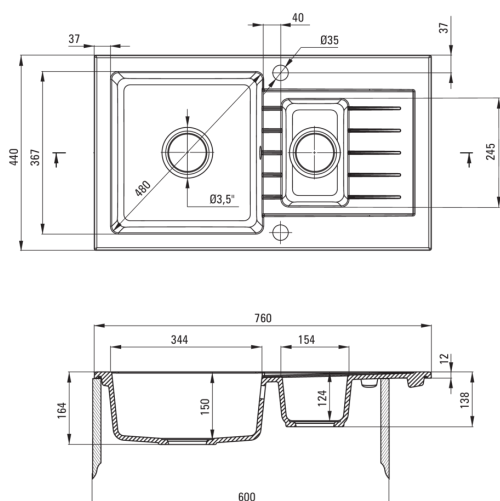

Zlewozmywak

Wykończenie	alabaster
Rodzaj powierzchni	mat
Materiał	granit
Sposób montażu	wpuszczany
Minimalna szerokość szafki [mm]	600
Szerokość [mm]	440
Długość [mm]	760
Wysokość [mm]	164
Głębokość komory 1 [mm]	150
Głębokość komory 2 [mm]	124
Wycięcie w blacie (wpuszczany) - długość [mm]	740
Wycięcie w blacie (wpuszczany) - szerokość [mm]	420
Odwracalny	Tak
Wyposażony w osprzęt	Tak
Liczba otworów gotowych	2
Liczba otworów podfrezowanych	0