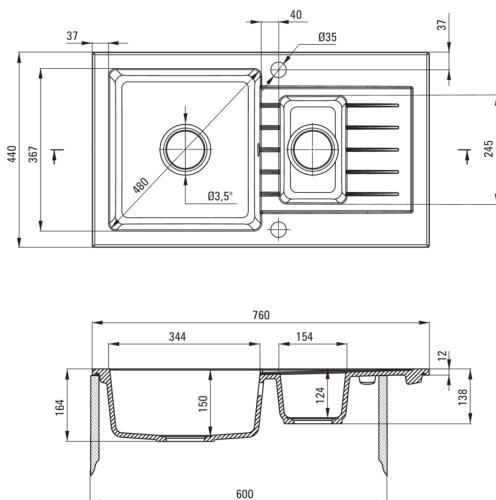

### Waschbecken

Ausführung	Alabaster
Art der oberfläche	mat
Material	Granit
Methode der montage	eingebaut
Schrank-mindestbreite	600
Breite [mm]	440
Länge	760
Höhe	164
Beckendicke nr. 1 [mm]	150
Beckendicke nr. 2 [mm]	124
Ausschnitt länge einbau	740
Aussparung_breite_einbau	420
Umkehrbar	Ja
Ausgerüstet	Ja
Anzahl der löcher	2
Anzahl der vorgefresten löcher	0