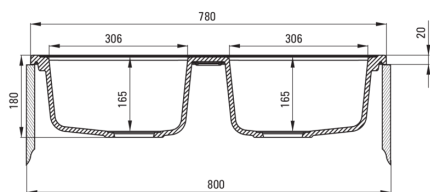

ZORBA

Chiuvetă din granit, 2-cuve

Codul produsului: ZQZ_A203

EAN: 5908212043714

Culoarea: alabastru

Garanție [ani]: 18

Chiuvetă

Finisaj	alabastru
Tipul suprafeței	mat
Material	granit
Metoda de instalare	cu montare încastrată
Număr de cuve	2
Lățimea minimă a dulapului [mm]	800
Lățime [mm]	435
Lungimea [mm]	780
Înălțime [mm]	180
Adâncimea cuvei [mm]	165
Adâncimea celei de-a 2-a cuve [mm]	165
Lungimea conturului [mm]	760
Lățimea conturului [mm]	415
Dotat cu accesorii	Da
Număr de orificii	2
Număr de orificii făcute în avans	0