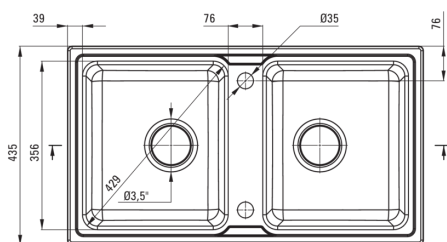

ZORBA

Chiuvetă din granit, 2-cuve

Codul produsului: ZQZ_A203

EAN: 5908212043714

Culoarea: alabastru

Garanție [ani]: 18

Chiuvetă

Finisaj	alabastru
Tipul suprafeței	mat
Material	granit
Metoda de instalare	cu montare încastrată
Număr de cuve	2
Lățimea minimă a dulapului [mm]	800
Lățime [mm]	435
Lungimea [mm]	780
Înălțime [mm]	180
Adâncimea cuvei [mm]	165
Adâncimea celei de-a 2-a cuve [mm]	165
Lungimea conturului [mm]	760
Lățimea conturului [mm]	415
Dotat cu accesorii	Da
Număr de orificii	2
Număr de orificii făcute în avans	0

Sifon

Finisaj	oțel
Tipul dopului	automat
Sifon pentru economie de spațiu	Da
Posibilitate de racordare a unei mașini de spălat vase/ rufe	Da

Caracteristici:

- Proprietățile granitului Deante: rezistență la impact, temperatură ridicată, decolorare, șoc termic - conform standardului EN 13310
- Cea mai lungă garanție, de 18 ani
- Chiuveta este dotată cu accesorii de racordare la mașina de spălat vase
- Accesorii cu închidere automată a rigolei
- Proprietățile hidrofobe resping moleculele de apă.
- Agent de curățare special, sigur pentru suprafețele curățate
- Sifon pentru economie de spațiu, care înlesnește sortarea reziduurilor
- Finisajul îmbogățit cu ioni de argint adaugă proprietăți antiseptice.