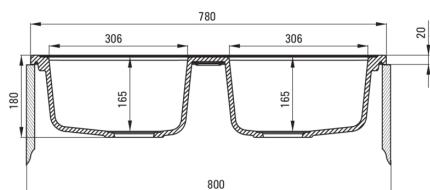

ZORBA

Évier en granit, 2 bac

Code produit: ZQZ_A203

EAN: 5908212043714

Couleur: alabaster

Garantie [années]: 18

Évier

Finition	alabaster
Type de surface	tapis
Matériel	granit
Méthode de montage	encastré
Nombre de bols	2
Largeur minimale de l'armoire [mm]	800
Largeur [mm]	435
Longueur [mm]	780
Hauteur [mm]	180
Profondeur du bol [mm]	165
Profondeur 2ème cuve [mm]	165
Découpe dans le plan de travail (encastré) - longueur [mm]	760
Découpe dans le plan de travail (encastré) - largeur [mm]	415
Équipé d'accessoires	Oui
Nombre de trous finis	2
Nombre de trous fraisés	0