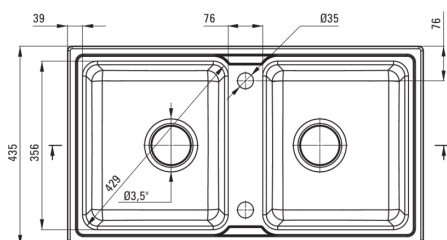

ZORBA

Évier en granit, 2 bac

Code produit: ZQZ_A203

EAN: 5908212043714

Couleur: alabaster

Garantie [années]: 18

Évier

Finition	alabaster
Type de surface	tapis
Matériel	granit
Méthode de montage	encastré
Nombre de bols	2
Largeur minimale de l'armoire [mm]	800
Largeur [mm]	435
Longueur [mm]	780
Hauteur [mm]	180
Profondeur du bol [mm]	165
Profondeur 2ème cuve [mm]	165
Découpe dans le plan de travail (encastré) - longueur [mm]	760
Découpe dans le plan de travail (encastré) - largeur [mm]	415
Équipé d'accessoires	Oui
Nombre de trous finis	2
Nombre de trous fraisés	0

Trousse de déchets

Finition	acier
Type de bouchon	automatique
Siphon peu encombrant space-saver	Oui
Possibilité de brancher un lave-vaisselle/lave-linge	Oui

Caractéristiques:

- Propriétés du granit Deante : résistance aux chocs, haute température, décoloration, choc thermique - avec norme EN 13310
- Le plus long, 18 ans de garantie
- L'évier est équipé de robinetterie avec raccordement au lave-vaisselle
- Accessoires avec arrêt automatique de la vidange
- Les propriétés hydrophobes repoussent les molécules d'eau
- Agent de nettoyage dédié, sans danger pour les surfaces nettoyées
- Siphon peu encombrant qui facilite par ex. tri des déchets
- La finition enrichie en ions d'argent ajoute des propriétés antiseptiques