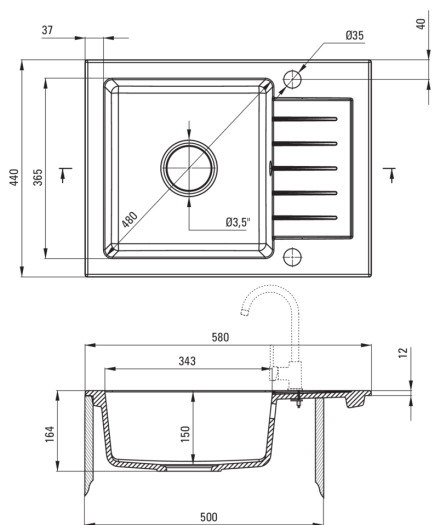

ZORBA

Chiuvetă din granit, 1-cuvă cu picurător

deante

Codul produsului: ZQZ_A11A

EAN: 5908212043691

Culoarea: alabastru

Garanție [ani]: 18

Chiuvetă

Finisaj	alabastru
Tipul suprafeței	mat
Material	granit
Metoda de instalare	cu montare încastrată
Număr de cuve	1
Lățimea minimă a dulapului [mm]	500
Lățime [mm]	440
Lungimea [mm]	580
Înălțime [mm]	164
Adâncimea cuvei [mm]	150
Lungimea conturului [mm]	560
Lățimea conturului [mm]	420
Reversibil	Da
Dotat cu accesorii	Da
Număr de orificii	2
Număr de orificii făcute în avans	0