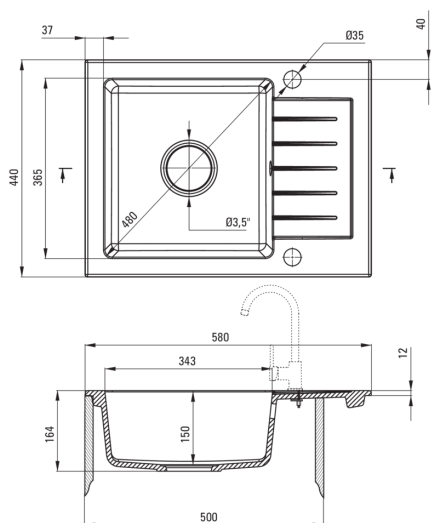

Zlewozmywak

Wykończenie	alabaster
Rodzaj powierzchni	mat
Materiał	granit
Sposób montażu	wpuszczany
Ilość komór zlewozmywaka	1
Minimalna szerokość szafki [mm]	500
Szerokość [mm]	440
Długość [mm]	580
Wysokość [mm]	164
Głębokość komory 1 [mm]	150
Wycięcie w blacie (wpuszczany) - długość [mm]	560
Wycięcie w blacie (wpuszczany) - szerokość [mm]	420
Odwracalny	Tak
Wyposażony w osprzęt	Tak
Liczba otworów gotowych	2
Liczba otworów podfrezowanych	0