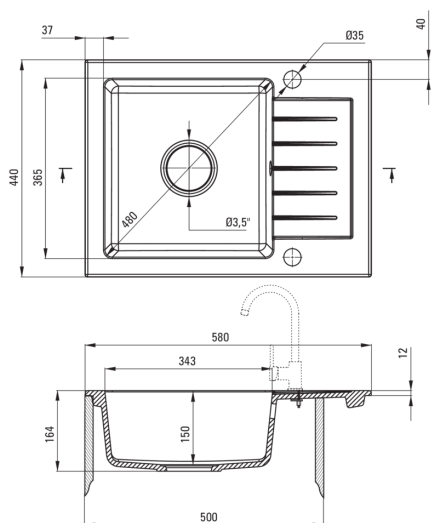

Zlewozmywak

| | |
|---|------------|
| Wykończenie | alabaster |
| Rodzaj powierzchni | mat |
| Materiał | granit |
| Sposób montażu | wpuszczany |
| Ilość komór zlewozmywaka | 1 |
| Minimalna szerokość szafki [mm] | 500 |
| Szerokość [mm] | 440 |
| Długość [mm] | 580 |
| Wysokość [mm] | 164 |
| Głębokość komory 1 [mm] | 150 |
| Wycięcie w blacie (wpuszczany) - długość [mm] | 560 |
| Wycięcie w blacie (wpuszczany) - szerokość [mm] | 420 |
| Odwracalny | Tak |
| Wyposażony w osprzęt | Tak |
| Liczba otworów gotowych | 2 |
| Liczba otworów podfrezowanych | 0 |