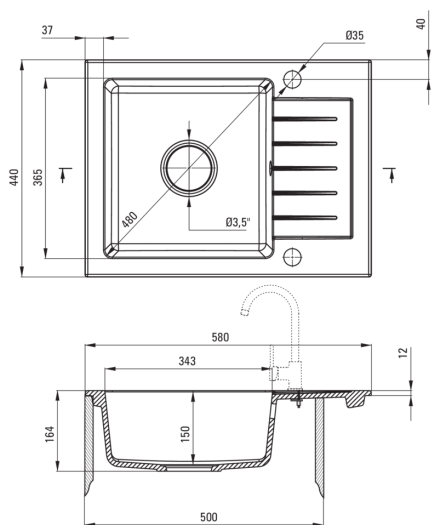

ZORBA

Lavello in granito, 1-vaschetta con gocciolatoio

 deante

Codice prodotto: ZQZ_A11A

EAN: 5908212043691

Colore: alabastro

Garanzia [anni]: 18

Lavello

Finitura	alabastro
Tipo di superficie	opaco
Materiale	granito
Metodo di installazione	incassato
Numero di ciotole	1
Larghezza minima del mobile [mm]	500
Larghezza [mm]	440
Lunghezza [mm]	580
Altezza [mm]	164
Profondità vasca [mm]	150
Lunghezza del taglio [mm]	560
Larghezza di taglio [mm]	420
Reversibile	Sì
Dotato di accessori	Sì
Numero di fori	2
Numero di fori preforati	0