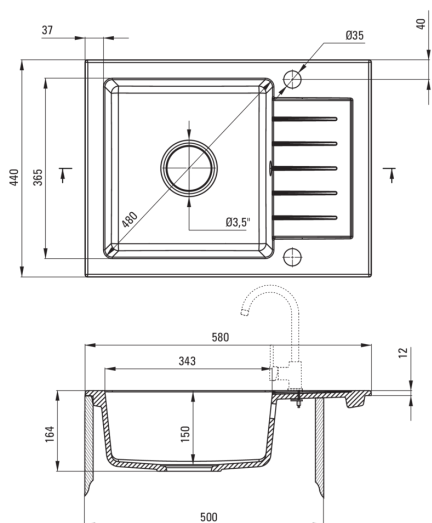

ZORBA

Évier en granit, 1 bac avec égouttoir

Code produit: ZQZ_A11A

EAN: 5908212043691

Couleur: alabaster

Garantie [années]: 18

Évier

Finition	alabaster
Type de surface	tapis
Matériel	granit
Méthode de montage	encastré
Nombre de bols	1
Largeur minimale de l'armoire [mm]	500
Largeur [mm]	440
Longueur [mm]	580
Hauteur [mm]	164
Profondeur du bol [mm]	150
Découpe dans le plan de travail (encastré) - longueur [mm]	560
Découpe dans le plan de travail (encastré) - largeur [mm]	420
Réversible	Oui
Équipé d'accessoires	Oui
Nombre de trous finis	2
Nombre de trous fraisés	0

Trousse de déchets

Finition	acier
Type de bouchon	automatique
Siphon peu encombrant space-saver	Oui
Possibilité de brancher un lave-vaisselle/lave-linge	Oui

Caractéristiques:

- Propriétés du granit Deante : résistance aux chocs, haute température, décoloration, choc thermique - avec norme EN 13310
- Le plus long, 18 ans de garantie
- L'évier est équipé de robinetterie avec raccordement au lave-vaisselle
- Accessoires avec arrêt automatique de la vidange
- Les propriétés hydrophobes repoussent les molécules d'eau
- Évier réversible - installation avec le bol à gauche ou à droite
- Agent de nettoyage dédié, sans danger pour les surfaces nettoyées
- Siphon peu encombrant qui facilite par ex. tri des déchets
- La finition enrichie en ions d'argent ajoute des propriétés antiseptiques