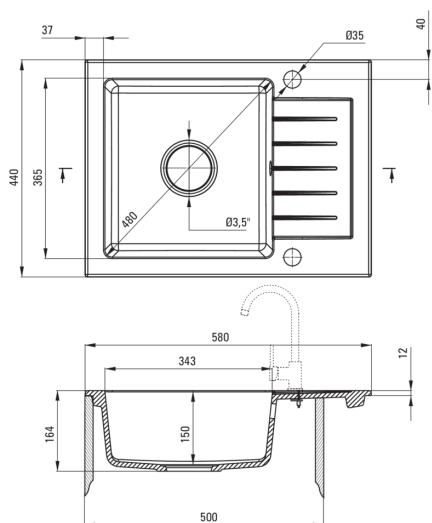

ZORBA

Granitspülbecken, 1-Becken mit Abtropffläche

Artikel-Nr.: ZQZ_A11A
 EAN: 5908212043691
 Farbe: Alabaster
 Garantie [Jahre]: 18

Waschbecken

Ausführung	Alabaster
Art der oberfläche	mat
Material	Granit
Methode der montage	eingebaut
Beckenzahl der spüle	1
Schrank-mindestbreite	500
Breite [mm]	440
Länge	580
Höhe	164
Beckendicke nr. 1 [mm]	150
Ausschnitt länge einbau	560
Aussparung_breite_einbau	420
Umkehrbar	Ja
Ausgerüstet	Ja
Anzahl der löcher	2
Anzahl der vorgefresten löcher	0

Garnitur für spüle

Ausführung	Stahl
Stöpselart	automatisch
Platzsparender siphon	Ja
Möglichkeit zum anschluss einer spül-/waschmaschine	Ja

Charakteristische Merkmale:

- Eigenschaften von Deante-Granit: Widerstandsfähigkeit gegen Stöße, hohe Temperaturen, Verfärbungen, Temperaturschocks
- Längste 18 Jahre Garantie
- Spüle ausgestattet mit Garnitur mit einem Anschluss an die Spülmaschine
- Garnitur mit automatischer Abfluss-Schließung
- Durch die hydrophoben Eigenschaften werden Wassermoleküle abgestoßen
- Umkehrbare Spüle - installieren Sie sie mit der Schüssel links oder rechts
- Spezielles Mittel, das für die zu reinigenden Oberflächen unbedenklich ist
- Platzsparsiphon, der unter anderem Mülltrennung erleichtert
- Die mit Silberionen angereicherte Ausführung fügt antiseptische Eigenschaften hinzu