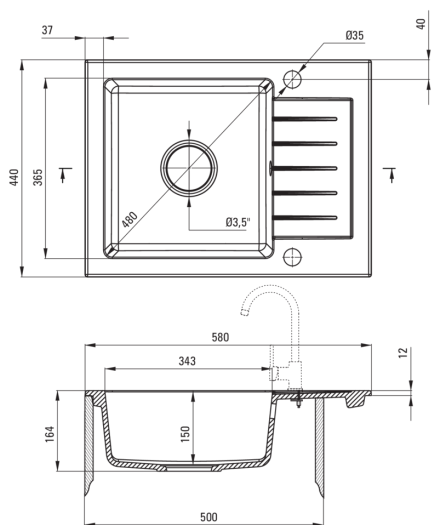

ZORBA

Granitspülbecken, 1-Becken mit Abtropffläche

Artikel-Nr.: ZQZ_A11A
 EAN: 5908212043691
 Farbe: Alabaster
 Garantie [Jahre]: 18

Waschbecken

Ausführung	Alabaster
Art der oberfläche	mat
Material	Granit
Methode der montage	eingebaut
Beckenzahl der spüle	1
Schrank-mindestbreite	500
Breite [mm]	440
Länge	580
Höhe	164
Beckendicke nr. 1 [mm]	150
Ausschnitt länge einbau	560
Aussparung_breite_einbau	420
Umkehrbar	Ja
Ausgerüstet	Ja
Anzahl der löcher	2
Anzahl der vorgefresten löcher	0

Garnitur für spüle

Ausführung	Stahl
Stöpselart	automatisch
Platzsparender siphon	Ja
Möglichkeit zum anschluss einer spül-/waschmaschine	Ja

Charakteristische Merkmale:

- Eigenschaften von Deante-Granit: Widerstandsfähigkeit gegen Stöße, hohe Temperaturen, Verfärbungen, Temperaturschocks
- Längste 18 Jahre Garantie
- Spüle ausgestattet mit Garnitur mit einem Anschluss an die Spülmaschine
- Garnitur mit automatischer Abfluss-Schließung
- Durch die hydrophoben Eigenschaften werden Wassermoleküle abgestoßen
- Umkehrbare Spüle - installieren Sie sie mit der Schüssel links oder rechts
- Spezielles Mittel, das für die zu reinigenden Oberflächen unbedenklich ist
- Platzsparsiphon, der unter anderem Mülltrennung erleichtert
- Die mit Silberionen angereicherte Ausführung fügt antiseptische Eigenschaften hinzu