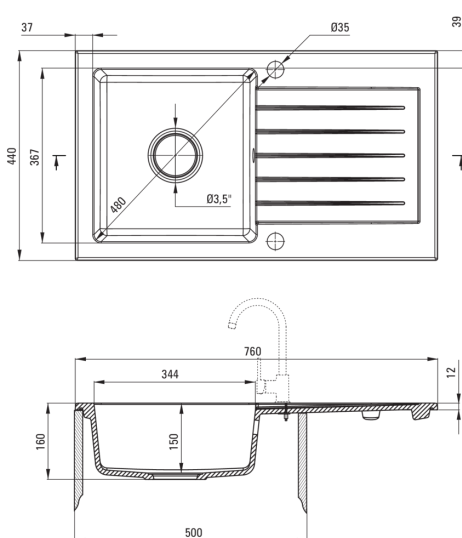

ZORBA

Granitspülbecken, 1-Becken mit Abtropffläche

Artikel-Nr.: ZQZ_A113
 EAN: 5908212043707
 Farbe: Alabaster
 Garantie [Jahre]: 18

Waschbecken

Ausführung	Alabaster
Art der oberfläche	mat
Material	Granit
Methode der montage	eingebaut
Beckenzahl der spüle	1
Schrank-mindestbreite	500
Breite [mm]	440
Länge	760
Höhe	160
Beckendicke nr. 1 [mm]	150
Ausschnitt länge einbau	740
Aussparung_breite_einbau	420
Umkehrbar	Ja
Ausgerüstet	Ja
Anzahl der löcher	2
Anzahl der vorgefresten löcher	0

Garnitur für spüle

Ausführung	Stahl
Stöpselart	automatisch
Platzsparender siphon	Ja
Möglichkeit zum anschluss einer spül-/waschmaschine	Ja

Charakteristische Merkmale:

- Eigenschaften von Deante-Granit: Widerstandsfähigkeit gegen Stöße, hohe Temperaturen, Verfärbungen, Temperaturschocks
- Längste 18 Jahre Garantie
- Spüle ausgestattet mit Garnitur mit einem Anschluss an die Spülmaschine
- Garnitur mit automatischer Abfluss-Schließung
- Durch die hydrophoben Eigenschaften werden Wassermoleküle abgestoßen
- Umkehrbare Spüle - installieren Sie sie mit der Schüssel links oder rechts
- Spezielles Mittel, das für die zu reinigenden Oberflächen unbedenklich ist
- Platzsparsiphon, der unter anderem Mülltrennung erleichtert
- Die mit Silberionen angereicherte Ausführung fügt antiseptische Eigenschaften hinzu