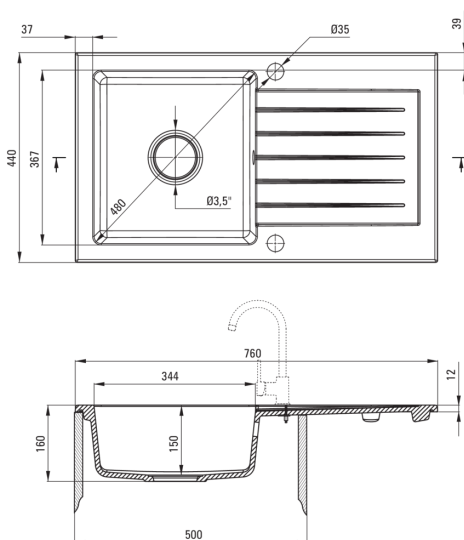

ZORBA

Granitspülbecken, 1-Becken mit Abtropffläche

Artikel-Nr.: ZQZ_A113
 EAN: 5908212043707
 Farbe: Alabaster
 Garantie [Jahre]: 18

Waschbecken

Ausführung	Alabaster
Art der oberfläche	mat
Material	Granit
Methode der montage	eingebaut
Beckenzahl der spüle	1
Schrank-mindestbreite	500
Breite [mm]	440
Länge	760
Höhe	160
Beckendicke nr. 1 [mm]	150
Ausschnitt länge einbau	740
Aussparung_breite_einbau	420
Umkehrbar	Ja
Ausgerüstet	Ja
Anzahl der löcher	2
Anzahl der vorgefresten löcher	0

Garnitur für spüle

Ausführung	Stahl
Stöpselart	automatisch
Platzsparender siphon	Ja
Möglichkeit zum anschluss einer spül-/waschmaschine	Ja

Charakteristische Merkmale:

- Eigenschaften von Deante-Granit: Widerstandsfähigkeit gegen Stöße, hohe Temperaturen, Verfärbungen, Temperaturschocks
- Längste 18 Jahre Garantie
- Spüle ausgestattet mit Garnitur mit einem Anschluss an die Spülmaschine
- Garnitur mit automatischer Abfluss-Schließung
- Durch die hydrophoben Eigenschaften werden Wassermoleküle abgestoßen
- Umkehrbare Spüle - installieren Sie sie mit der Schüssel links oder rechts
- Spezielles Mittel, das für die zu reinigenden Oberflächen unbedenklich ist
- Platzsparsiphon, der unter anderem Mülltrennung erleichtert
- Die mit Silberionen angereicherte Ausführung fügt antiseptische Eigenschaften hinzu