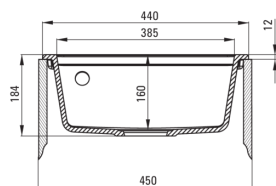

ZORBA

Chiuvetă din granit, 1-cuvă

 deante

Codul produsului: ZQZ_A103

EAN: 5908212043684

Culoarea: alabastru

Garanție [ani]: 18

Chiuvetă

Finisaj	alabastru
Tipul suprafeței	mat
Material	granit
Metoda de instalare	cu montare încastrată
Număr de cuve	1
Lățimea minimă a dulapului [mm]	450
Lățime [mm]	440
Lungimea [mm]	440
Înălțime [mm]	184
Adâncimea cuvei [mm]	170
Lungimea conturului [mm]	420
Lățimea conturului [mm]	420
Dotat cu accesorii	Da
Număr de orificii	2
Număr de orificii făcute în avans	0