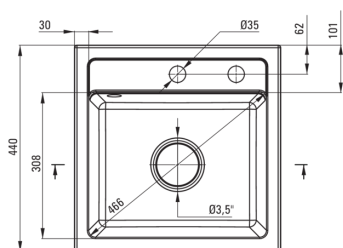

ZORBA

Chiuvetă din granit, 1-cuvă

deante

Codul produsului: ZQZ_A103

EAN: 5908212043684

Culoarea: alabastru

Garanție [ani]: 18

Chiuvetă

Finisaj	alabastru
Tipul suprafeței	mat
Material	granit
Metoda de instalare	cu montare încastrată
Număr de cuve	1
Lățimea minimă a dulapului [mm]	450
Lățime [mm]	440
Lungimea [mm]	440
Înălțime [mm]	184
Adâncimea cuvei [mm]	170
Lungimea conturului [mm]	420
Lățimea conturului [mm]	420
Dotat cu accesorii	Da
Număr de orificii	2
Număr de orificii făcute în avans	0

Sifon

Finisaj	oțel
Tipul dopului	automat
Sifon pentru economie de spațiu	Da
Posibilitate de racordare a unei mașini de spălat vase/ rufe	Da

Caracteristici:

- Proprietățile granitului Deante: rezistență la impact, temperatură ridicată, decolorare, șoc termic - conform standardului EN 13310
- Cea mai lungă garanție, de 18 ani
- Chiuveta este dotată cu accesorii de racordare la mașina de spălat vase
- Accesorii cu închidere automată a rigolei
- Proprietățile hidrofobe resping moleculele de apă.
- Agent de curățare special, sigur pentru suprafețele curățate
- Sifon pentru economie de spațiu, care înlesnește sortarea reziduurilor
- Finisajul îmbogățit cu ioni de argint adaugă proprietăți antiseptice.