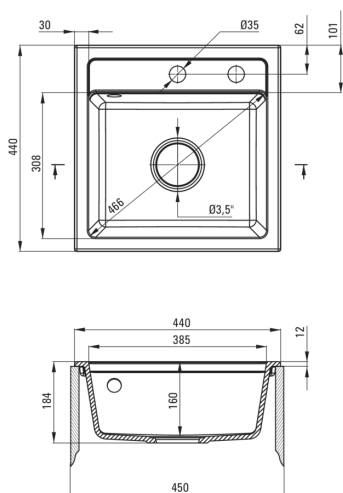

### Zlewozmywak

Wykończenie	alabaster
Rodzaj powierzchni	mat
Materiał	granit
Sposób montażu	wpuszczany
Ilość komór zlewozmywaka	1
Minimalna szerokość szafki [mm]	450
Szerokość [mm]	440
Długość [mm]	440
Wysokość [mm]	184
Głębokość komory 1 [mm]	170
Wycięcie w blacie (wpuszczany) - długość [mm]	420
Wycięcie w blacie (wpuszczany) - szerokość [mm]	420
Wyposażony w osprzęt	Tak
Liczba otworów gotowych	2
Liczba otworów podfrezowanych	0