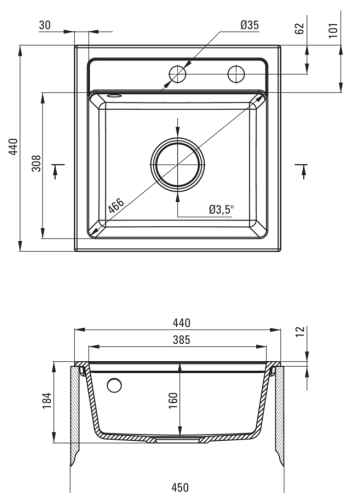

Zlewozmywak

Wykończenie	alabaster
Rodzaj powierzchni	mat
Materiał	granit
Sposób montażu	wpuszczany
Ilość komór zlewozmywaka	1
Minimalna szerokość szafki [mm]	450
Szerokość [mm]	440
Długość [mm]	440
Wysokość [mm]	184
Głębokość komory 1 [mm]	170
Wycięcie w blacie (wpuszczany) - długość [mm]	420
Wycięcie w blacie (wpuszczany) - szerokość [mm]	420
Wyposażony w osprzęt	Tak
Liczba otworów gotowych	2
Liczba otworów podfrezowanych	0