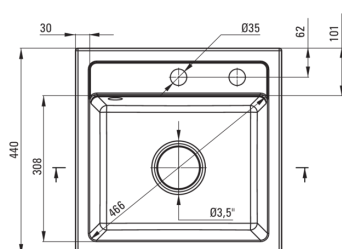

### Lavello

Finitura	alabastro
Tipo di superficie	opaco
Materiale	granito
Metodo di installazione	incassato
Numero di ciotole	1
Larghezza minima del mobile [mm]	450
Larghezza [mm]	440
Lunghezza [mm]	440
Altezza [mm]	184
Profondità vasca [mm]	170
Lunghezza del taglio [mm]	420
Larghezza di taglio [mm]	420
Dotato di accessori	Sì
Numero di fori	2
Numero di fori preforati	0