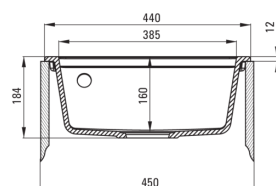

### Lavello

Finitura	alabastro
Tipo di superficie	opaco
Materiale	granito
Metodo di installazione	incassato
Numero di ciotole	1
Larghezza minima del mobile [mm]	450
Larghezza [mm]	440
Lunghezza [mm]	440
Altezza [mm]	184
Profondità vasca [mm]	170
Lunghezza del taglio [mm]	420
Larghezza di taglio [mm]	420
Dotato di accessori	Sì
Numero di fori	2
Numero di fori preforati	0