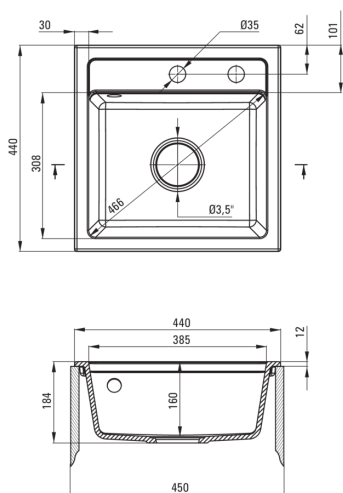

### Évier

Finition	alabaster
Type de surface	tapis
Matériel	granit
Méthode de montage	encastré
Nombre de bols	1
Largeur minimale de l'armoire [mm]	450
Largeur [mm]	440
Longueur [mm]	440
Hauteur [mm]	184
Profondeur du bol [mm]	170
Découpe dans le plan de travail (encastré) - longueur [mm]	420
Découpe dans le plan de travail (encastré) - largeur [mm]	420
Équipé d'accessoires	Oui
Nombre de trous finis	2
Nombre de trous fraisés	0