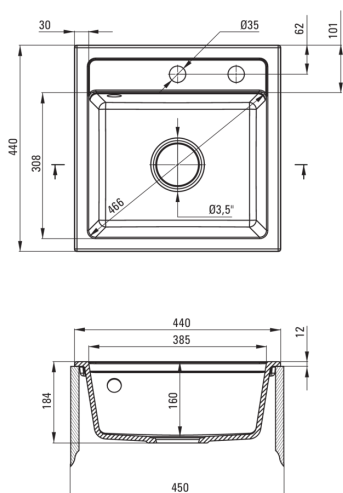

ZORBA

Granitspülbecken, 1-Becken

Artikel-Nr.: ZQZ_A103
 EAN: 5908212043684
 Farbe: Alabaster
 Garantie [Jahre]: 18

Waschbecken

| | |
|--------------------------------|-----------|
| Ausführung | Alabaster |
| Art der oberfläche | mat |
| Material | Granit |
| Methode der montage | eingebaut |
| Beckenzahl der spüle | 1 |
| Schrank-mindestbreite | 450 |
| Breite [mm] | 440 |
| Länge | 440 |
| Höhe | 184 |
| Beckendicke nr. 1 [mm] | 170 |
| Ausschnitt länge einbau | 420 |
| Aussparung_breite_einbau | 420 |
| Ausgerüstet | Ja |
| Anzahl der löcher | 2 |
| Anzahl der vorgefresten löcher | 0 |

Garnitur für spüle

| | |
|---|-------------|
| Ausführung | Stahl |
| Stöpselart | automatisch |
| Platzsparender siphon | Ja |
| Möglichkeit zum anschluss einer spül-/waschmaschine | Ja |

Charakteristische Merkmale: