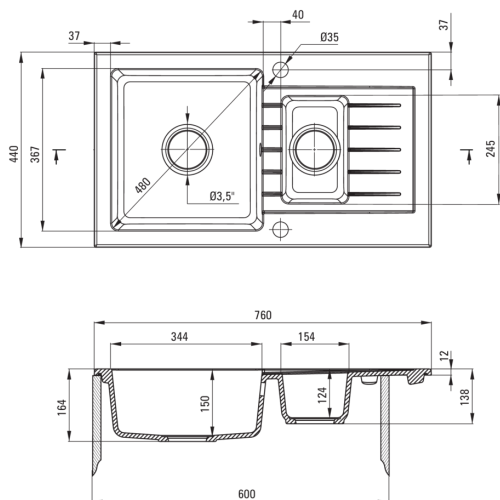

ZORBA

Chiuvetă din granit, 1,5-cuve cu picurător

deante

Codul produsului: ZQZ_7513

EAN: 5907650851813

Culoarea: nisip

Garanție [ani]: 18

Chiuvetă

| | |
|------------------------------------|-----------------------|
| Finisaj | nisip |
| Tipul suprafeței | mat |
| Material | granit |
| Metoda de instalare | cu montare încastrată |
| Lățimea minimă a dulapului [mm] | 600 |
| Lățime [mm] | 440 |
| Lungimea [mm] | 760 |
| Înălțime [mm] | 164 |
| Adâncimea cuvei [mm] | 150 |
| Adâncimea celei de-a 2-a cuve [mm] | 124 |
| Lungimea conturului [mm] | 740 |
| Lățimea conturului [mm] | 420 |
| Reversibil | Da |
| Dotat cu accesorii | Da |
| Număr de orificii | 2 |
| Număr de orificii făcute în avans | 0 |

Sifon

| | |
|--|---------|
| Finisaj | otel |
| Tipul dopului | automat |
| Sifon pentru economie de spațiu | Da |
| Posibilitate de racordare a unei mașini de spălat vase/ rufe | Da |

Caracteristici:

- Proprietățile granitului Deante: rezistență la impact, temperatură ridicată, decolorare, șoc termic - conform standardului EN 13310
- Cea mai lungă garanție, de 18 ani
- Chiuveta este dotată cu accesorii de racordare la mașina de spălat vase
- Accesorii cu închidere automată a rigolei
- Proprietățile hidrofobe resping moleculele de apă.
- Mic compartiment suplimentar multi-funcțional - ex. pentru clătirea legumelor și fructelor sau racordarea unui tocător de resturi alimentare
- Chiuvetă reversibilă – posibilitate de instalare a cuvei pe partea stângă sau pe partea dreaptă
- Agent de curățare special, sigur pentru suprafețele curățate
- Sifon pentru economie de spațiu, care înlesnește sortarea reziduurilor
- Finisajul îmbogățit cu ioni de argint adaugă proprietăți antiseptice.