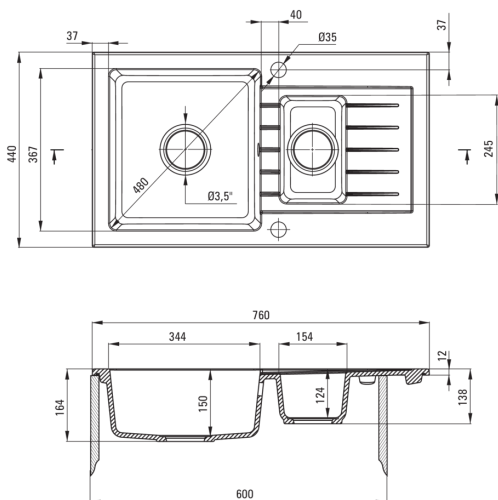

Zlewozmywak

Wykończenie	piasek
Rodzaj powierzchni	mat
Materiał	granit
Sposób montażu	wpuszczany
Minimalna szerokość szafki [mm]	600
Szerokość [mm]	440
Długość [mm]	760
Wysokość [mm]	164
Głębokość komory 1 [mm]	150
Głębokość komory 2 [mm]	124
Wycięcie w blacie (wpuszczany) - długość [mm]	740
Wycięcie w blacie (wpuszczany) - szerokość [mm]	420
Odwracalny	Tak
Wyposażony w osprzęt	Tak
Liczba otworów gotowych	2
Liczba otworów podfrezowanych	0