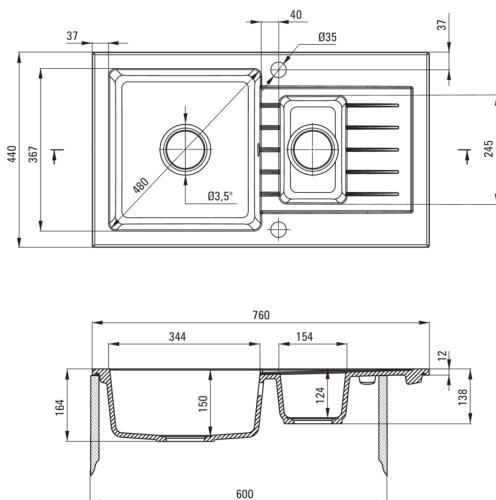

### Évier

Finition	sable
Type de surface	tapis
Matériel	granit
Méthode de montage	encastré
Largeur minimale de l'armoire [mm]	600
Largeur [mm]	440
Longueur [mm]	760
Hauteur [mm]	164
Profondeur du bol [mm]	150
Profondeur 2ème cuve [mm]	124
Découpe dans le plan de travail (encastré) - longueur [mm]	740
Découpe dans le plan de travail (encastré) - largeur [mm]	420
Réversible	Oui
Équipé d'accessoires	Oui
Nombre de trous finis	2
Nombre de trous fraisés	0