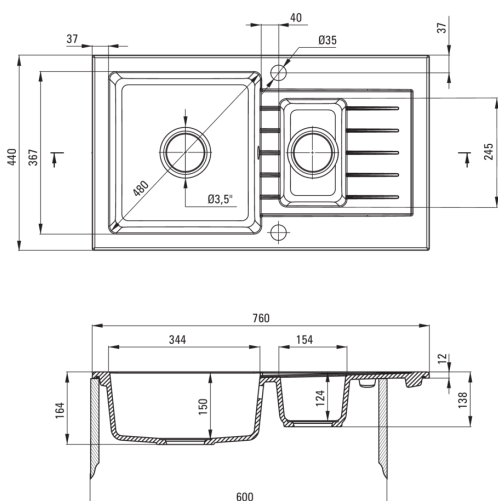

ZORBA

Granitspülbecken, 1.5-Becken mit Abtropffläche

Artikel-Nr.: ZQZ_7513
 EAN: 5907650851813
 Farbe: Sand
 Garantie [Jahre]: 18

Waschbecken

Ausführung	Sand
Art der oberfläche	mat
Material	Granit
Methode der montage	eingebaut
Schrank-mindestbreite	600
Breite [mm]	440
Länge	760
Höhe	164
Beckendicke nr. 1 [mm]	150
Beckendicke nr. 2 [mm]	124
Ausschnitt länge einbau	740
Aussparung_breite_einbau	420
Umkehrbar	Ja
Ausgerüstet	Ja
Anzahl der löcher	2
Anzahl der vorgefresten löcher	0

Garnitur für spüle

Ausführung	Stahl
Stöpselart	automatisch
Platzsparender siphon	Ja
Möglichkeit zum anschluss einer spül-/waschmaschine	Ja

Charakteristische Merkmale:

- Eigenschaften von Deante-Granit: Widerstandsfähigkeit gegen Stöße, hohe Temperaturen, Verfärbungen, Temperaturschocks
- Längste 18 Jahre Garantie
- Spüle ausgestattet mit Garnitur mit einem Anschluss an die Spülmaschine
- Garnitur mit automatischer Abfluss-Schließung
- Durch die hydrophoben Eigenschaften werden Wassermoleküle abgestoßen
- Zusätzliche multifunktionale kleine Kammer - z.B. zum Spülen von Gemüse und Obst oder zum Anschließen einer Mühle
- Umkehrbare Spüle - installieren Sie sie mit der Schüssel links oder rechts
- Spezielles Mittel, das für die zu reinigenden Oberflächen unbedenklich ist
- Platzsparsiphon, der unter anderem Mülltrennung erleichtert
- Die mit Silberionen angereicherte Ausführung fügt antiseptische Eigenschaften hinzu