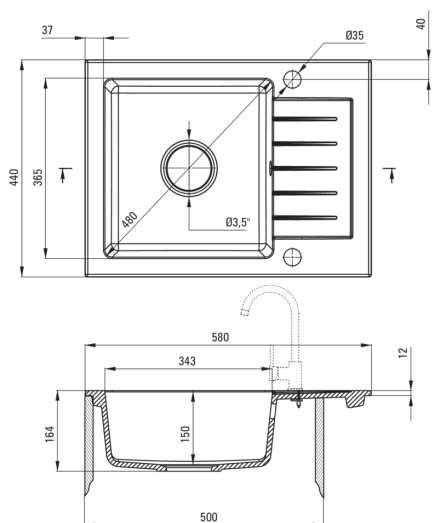

ZORBA

Chiuvetă din granit, 1-cuvă cu picurător

deante

Codul produsului: ZQZ_711A

EAN: 5908212008584

Culoarea: nisip

Garanție [ani]: 18

Chiuvetă

Finisaj	nisip
Tipul suprafeței	mat
Material	granit
Metoda de instalare	cu montare încastrată
Număr de cuve	1
Lățimea minimă a dulapului [mm]	500
Lățime [mm]	440
Lungimea [mm]	580
Înălțime [mm]	164
Adâncimea cuvei [mm]	150
Lungimea conturului [mm]	560
Lățimea conturului [mm]	420
Reversibil	Da
Dotat cu accesorii	Da
Număr de orificii	2
Număr de orificii făcute în avans	0

Sifon

Finisaj	otel
Tipul dopului	automat
Sifon pentru economie de spațiu	Da
Posibilitate de racordare a unei mașini de spălat vase/ rufe	Da

Caracteristici:

- Proprietățile granitului Deante: rezistență la impact, temperatură ridicată, decolorare, șoc termic - conform standardului EN 13310
- Cea mai lungă garanție, de 18 ani
- Chiuveta este dotată cu accesorii de racordare la mașina de spălat vase
- Accesorii cu închidere automată a rigolei
- Proprietățile hidrofobe resping moleculele de apă.
- Chiuvetă reversibilă – posibilitate de instalare a cuvei pe partea stângă sau pe partea dreaptă
- Agent de curățare special, sigur pentru suprafețele curățate
- Sifon pentru economie de spațiu, care înlesnește sortarea reziduurilor
- Finisajul îmbogățit cu ioni de argint adaugă proprietăți antiseptice.