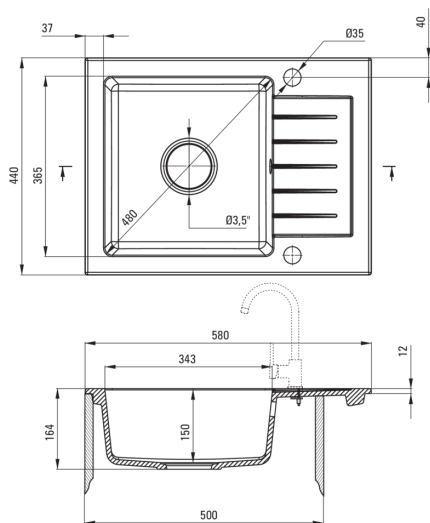

### Lavello

Finitura	sabbia
Tipo di superficie	opaco
Materiale	granito
Metodo di installazione	incassato
Numero di ciotole	1
Larghezza minima del mobile [mm]	500
Larghezza [mm]	440
Lunghezza [mm]	580
Altezza [mm]	164
Profondità vasca [mm]	150
Lunghezza del taglio [mm]	560
Larghezza di taglio [mm]	420
Reversibile	Sì
Dotato di accessori	Sì
Numero di fori	2
Numero di fori preforati	0