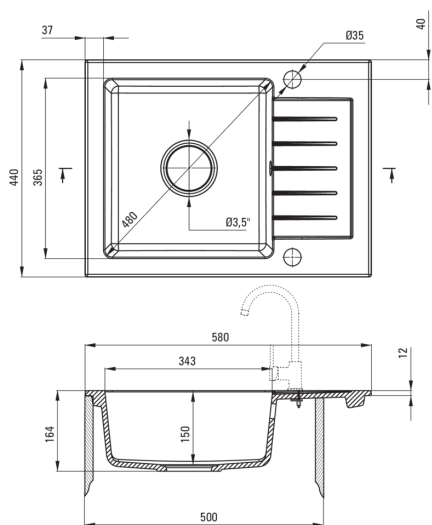

ZORBA

Évier en granit, 1 bac avec égouttoir

Code produit: ZQZ_711A

EAN: 5908212008584

Couleur: sable

Garantie [années]: 18

Évier

Finition	sable
Type de surface	tapis
Matériel	granit
Méthode de montage	encastré
Nombre de bols	1
Largeur minimale de l'armoire [mm]	500
Largeur [mm]	440
Longueur [mm]	580
Hauteur [mm]	164
Profondeur du bol [mm]	150
Découpe dans le plan de travail (encastré) - longueur [mm]	560
Découpe dans le plan de travail (encastré) - largeur [mm]	420
Réversible	Oui
Équipé d'accessoires	Oui
Nombre de trous finis	2
Nombre de trous fraisés	0

Trousse de déchets

Finition	acier
Type de bouchon	automatique
Siphon peu encombrant space-saver	Oui
Possibilité de brancher un lave-vaisselle/lave-linge	Oui

Caractéristiques:

- Propriétés du granit Deante : résistance aux chocs, haute température, décoloration, choc thermique - avec norme EN 13310
- Le plus long, 18 ans de garantie
- L'évier est équipé de robinetterie avec raccordement au lave-vaisselle
- Accessoires avec arrêt automatique de la vidange
- Les propriétés hydrophobes repoussent les molécules d'eau
- Évier réversible - installation avec le bol à gauche ou à droite
- Agent de nettoyage dédié, sans danger pour les surfaces nettoyées
- Siphon peu encombrant qui facilite par ex. tri des déchets
- La finition enrichie en ions d'argent ajoute des propriétés antiseptiques