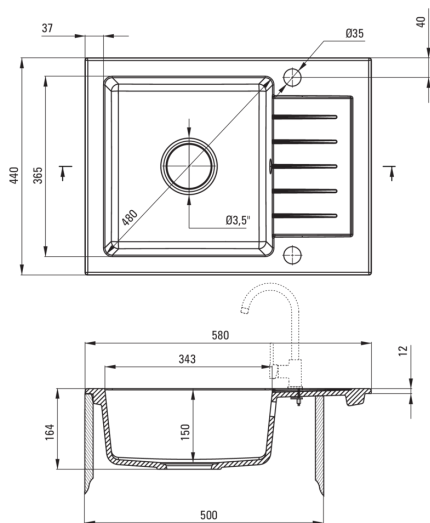

ZORBA

Granitspülbecken, 1-Becken mit Abtropffläche

Artikel-Nr.: ZQZ_711A
 EAN: 5908212008584
 Farbe: Sand
 Garantie [Jahre]: 18

Waschbecken

Ausführung	Sand
Art der oberfläche	mat
Material	Granit
Methode der montage	eingebaut
Beckenzahl der spüle	1
Schrank-mindestbreite	500
Breite [mm]	440
Länge	580
Höhe	164
Beckendicke nr. 1 [mm]	150
Ausschnitt länge einbau	560
Aussparung_breite_einbau	420
Umkehrbar	Ja
Ausgerüstet	Ja
Anzahl der löcher	2
Anzahl der vorgefresten löcher	0

Garnitur für spüle

Ausführung	Stahl
Stöpselart	automatisch
Platzsparender siphon	Ja
Möglichkeit zum anschluss einer spül-/waschmaschine	Ja

Charakteristische Merkmale:

- Eigenschaften von Deante-Granit: Widerstandsfähigkeit gegen Stöße, hohe Temperaturen, Verfärbungen, Temperaturschocks
- Längste 18 Jahre Garantie
- Spüle ausgestattet mit Garnitur mit einem Anschluss an die Spülmaschine
- Garnitur mit automatischer Abfluss-Schließung
- Durch die hydrophoben Eigenschaften werden Wassermoleküle abgestoßen
- Umkehrbare Spüle - installieren Sie sie mit der Schüssel links oder rechts
- Spezielles Mittel, das für die zu reinigenden Oberflächen unbedenklich ist
- Platzsparsiphon, der unter anderem Mülltrennung erleichtert
- Die mit Silberionen angereicherte Ausführung fügt antiseptische Eigenschaften hinzu