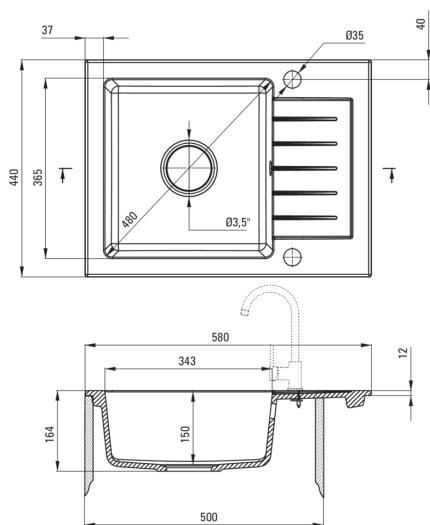

ZORBA

Granitspülbecken, 1-Becken mit Abtropffläche

Artikel-Nr.: ZQZ_711A
 EAN: 5908212008584
 Farbe: Sand
 Garantie [Jahre]: 18

Waschbecken

Ausführung	Sand
Art der oberfläche	mat
Material	Granit
Methode der montage	eingebaut
Beckenzahl der spüle	1
Schrank-mindestbreite	500
Breite [mm]	440
Länge	580
Höhe	164
Beckendicke nr. 1 [mm]	150
Ausschnitt länge einbau	560
Aussparung_breite_einbau	420
Umkehrbar	Ja
Ausgerüstet	Ja
Anzahl der löcher	2
Anzahl der vorgefresten löcher	0

Garnitur für spüle

Ausführung	Stahl
Stöpselart	automatisch
Platzsparender siphon	Ja
Möglichkeit zum anschluss einer spül-/waschmaschine	Ja

Charakteristische Merkmale:

- Eigenschaften von Deante-Granit: Widerstandsfähigkeit gegen Stöße, hohe Temperaturen, Verfärbungen, Temperaturschocks
- Längste 18 Jahre Garantie
- Spüle ausgestattet mit Garnitur mit einem Anschluss an die Spülmaschine
- Garnitur mit automatischer Abfluss-Schließung
- Durch die hydrophoben Eigenschaften werden Wassermoleküle abgestoßen
- Umkehrbare Spüle - installieren Sie sie mit der Schüssel links oder rechts
- Spezielles Mittel, das für die zu reinigenden Oberflächen unbedenklich ist
- Platzsparsiphon, der unter anderem Mülltrennung erleichtert
- Die mit Silberionen angereicherte Ausführung fügt antiseptische Eigenschaften hinzu