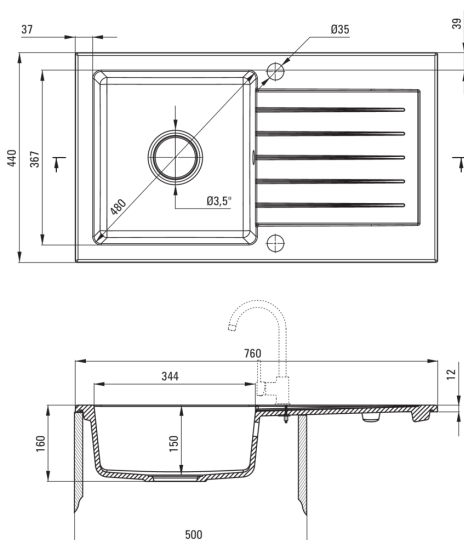

ZORBA

Évier en granit, 1 bac avec égouttoir

Code produit: ZQZ_7113

EAN: 5907650847373

Couleur: sable

Garantie [années]: 18

Évier

Finition	sable
Type de surface	tapis
Matériel	granit
Méthode de montage	encastré
Nombre de bols	1
Largeur minimale de l'armoire [mm]	500
Largeur [mm]	440
Longueur [mm]	760
Hauteur [mm]	160
Profondeur du bol [mm]	150
Découpe dans le plan de travail (encastré) - longueur [mm]	740
Découpe dans le plan de travail (encastré) - largeur [mm]	420
Réversible	Oui
Équipé d'accessoires	Oui
Nombre de trous finis	2
Nombre de trous fraisés	0

Trousse de déchets

Finition	acier
Type de bouchon	automatique
Siphon peu encombrant space-saver	Oui
Possibilité de brancher un lave-vaisselle/lave-linge	Oui

Caractéristiques:

- Propriétés du granit Deante : résistance aux chocs, haute température, décoloration, choc thermique - avec norme EN 13310
- Le plus long, 18 ans de garantie
- L'évier est équipé de robinetterie avec raccordement au lave-vaisselle
- Accessoires avec arrêt automatique de la vidange
- Les propriétés hydrophobes repoussent les molécules d'eau
- Évier réversible - installation avec le bol à gauche ou à droite
- Agent de nettoyage dédié, sans danger pour les surfaces nettoyées
- Siphon peu encombrant qui facilite par ex. tri des déchets
- La finition enrichie en ions d'argent ajoute des propriétés antiseptiques