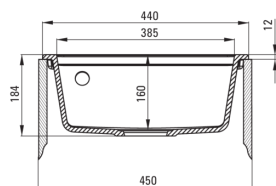

### Chiuvetă

Finisaj	nisip
Tipul suprafeței	mat
Material	granit
Metoda de instalare	cu montare încastrată
Număr de cuve	1
Lățimea minimă a dulapului [mm]	450
Lățime [mm]	440
Lungimea [mm]	440
Înălțime [mm]	184
Adâncimea cuvei [mm]	170
Lungimea conturului [mm]	420
Lățimea conturului [mm]	420
Dotat cu accesorii	Da
Număr de orificii	2
Număr de orificii făcute în avans	0