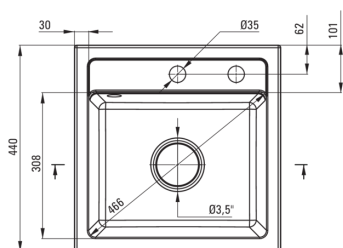

### Chiuvetă

Finisaj	nisip
Tipul suprafeței	mat
Material	granit
Metoda de instalare	cu montare încastrată
Număr de cuve	1
Lățimea minimă a dulapului [mm]	450
Lățime [mm]	440
Lungimea [mm]	440
Înălțime [mm]	184
Adâncimea cuvei [mm]	170
Lungimea conturului [mm]	420
Lățimea conturului [mm]	420
Dotat cu accesorii	Da
Număr de orificii	2
Număr de orificii făcute în avans	0