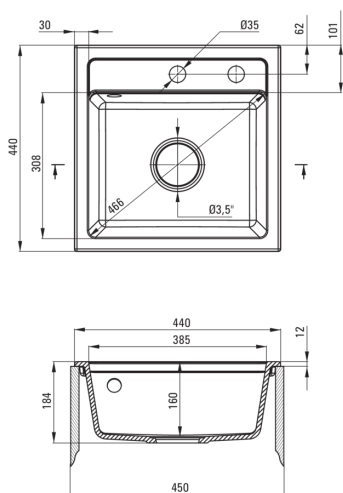

Zlewozmywak

Wykończenie	piasek
Rodzaj powierzchni	mat
Materiał	granit
Sposób montażu	wpuszczany
Ilość komór zlewozmywaka	1
Minimalna szerokość szafki [mm]	450
Szerokość [mm]	440
Długość [mm]	440
Wysokość [mm]	184
Głębokość komory 1 [mm]	170
Wycięcie w blacie (wpuszczany) - długość [mm]	420
Wycięcie w blacie (wpuszczany) - szerokość [mm]	420
Wyposażony w osprzęt	Tak
Liczba otworów gotowych	2
Liczba otworów podfrezowanych	0