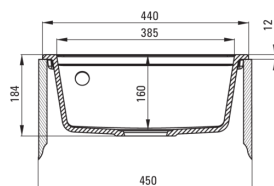

ZORBA

Lavello in granito, 1-vaschetta

Codice prodotto: ZQZ_7103

EAN: 5908212008560

Colore: sabbia

Garanzia [anni]: 18

Lavello

Finitura	sabbia
Tipo di superficie	opaco
Materiale	granito
Metodo di installazione	incassato
Numero di ciotole	1
Larghezza minima del mobile [mm]	450
Larghezza [mm]	440
Lunghezza [mm]	440
Altezza [mm]	184
Profondità vasca [mm]	170
Lunghezza del taglio [mm]	420
Larghezza di taglio [mm]	420
Dotato di accessori	Sì
Numero di fori	2
Numero di fori preforati	0