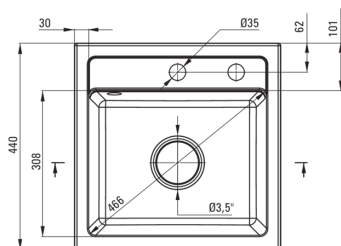

ZORBA

Lavello in granito, 1-vaschetta

Codice prodotto: ZQZ_7103

EAN: 5908212008560

Colore: sabbia

Garanzia [anni]: 18

Lavello

Finitura	sabbia
Tipo di superficie	opaco
Materiale	granito
Metodo di installazione	incassato
Numero di ciotole	1
Larghezza minima del mobile [mm]	450
Larghezza [mm]	440
Lunghezza [mm]	440
Altezza [mm]	184
Profondità vasca [mm]	170
Lunghezza del taglio [mm]	420
Larghezza di taglio [mm]	420
Dotato di accessori	Sì
Numero di fori	2
Numero di fori preforati	0