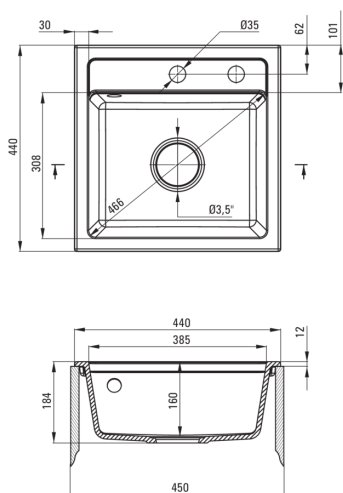

### Évier

Finition	sable
Type de surface	tapis
Matériel	granit
Méthode de montage	encastré
Nombre de bols	1
Largeur minimale de l'armoire [mm]	450
Largeur [mm]	440
Longueur [mm]	440
Hauteur [mm]	184
Profondeur du bol [mm]	170
Découpe dans le plan de travail (encastré) - longueur [mm]	420
Découpe dans le plan de travail (encastré) - largeur [mm]	420
Équipé d'accessoires	Oui
Nombre de trous finis	2
Nombre de trous fraisés	0