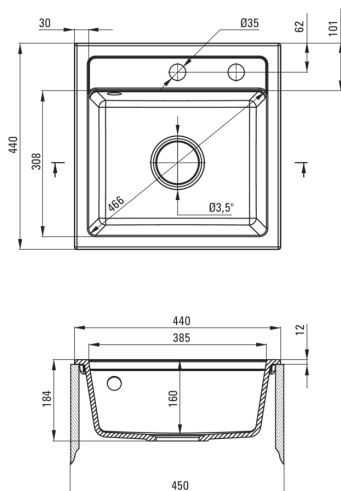

### Waschbecken

Ausführung	Sand
Art der oberfläche	mat
Material	Granit
Methode der montage	eingebaut
Beckenzahl der spüle	1
Schrank-mindestbreite	450
Breite [mm]	440
Länge	440
Höhe	184
Beckendicke nr. 1 [mm]	170
Ausschnitt länge einbau	420
Aussparung_breite_einbau	420
Ausgerüstet	Ja
Anzahl der löcher	2
Anzahl der vorgefresten löcher	0