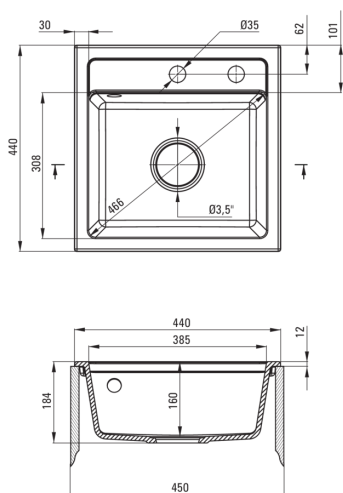

### Waschbecken

Ausführung	Sand
Art der oberfläche	mat
Material	Granit
Methode der montage	eingebaut
Beckenzahl der spüle	1
Schrank-mindestbreite	450
Breite [mm]	440
Länge	440
Höhe	184
Beckendicke nr. 1 [mm]	170
Ausschnitt länge einbau	420
Aussparung_breite_einbau	420
Ausgerüstet	Ja
Anzahl der löcher	2
Anzahl der vorgefresten löcher	0