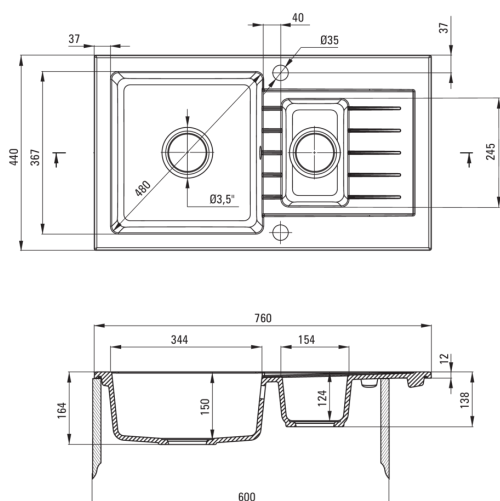

ZORBA

Chiuvetă din granit, 1,5-cuve cu picurător

deante

Codul produsului: ZQZ_5513

EAN: 5908212093849

Culoarea: bej

Garanție [ani]: 18

Chiuvetă

Finisaj	bej
Tipul suprafeței	mat
Material	granit
Metoda de instalare	cu montare încastrată
Lățimea minimă a dulapului [mm]	600
Lățime [mm]	440
Lungimea [mm]	760
Înălțime [mm]	164
Adâncimea cuvei [mm]	150
Adâncimea celei de-a 2-a cuve [mm]	124
Lungimea conturului [mm]	740
Lățimea conturului [mm]	420
Reversibil	Da
Dotat cu accesorii	Da
Număr de orificii	2
Număr de orificii făcute în avans	0

Sifon

Finisaj	otel
Tipul dopului	automat
Sifon pentru economie de spațiu	Da
Posibilitate de racordare a unei mașini de spălat vase/ rufe	Da

Caracteristici:

- Proprietățile granitului Deante: rezistență la impact, temperatură ridicată, decolorare, șoc termic - conform standardului EN 13310
- Cea mai lungă garanție, de 18 ani
- Chiuveta este dotată cu accesorii de racordare la mașina de spălat vase
- Accesorii cu închidere automată a rigolei
- Proprietățile hidrofobe resping moleculele de apă.
- Mic compartiment suplimentar multi-funcțional - ex. pentru clătirea legumelor și fructelor sau racordarea unui tocător de resturi alimentare
- Chiuvetă reversibilă – posibilitate de instalare a cuvei pe partea stângă sau pe partea dreaptă
- Agent de curățare special, sigur pentru suprafețele curățate
- Sifon pentru economie de spațiu, care înlesnește sortarea reziduurilor
- Finisajul îmbogățit cu ioni de argint adaugă proprietăți antiseptice.