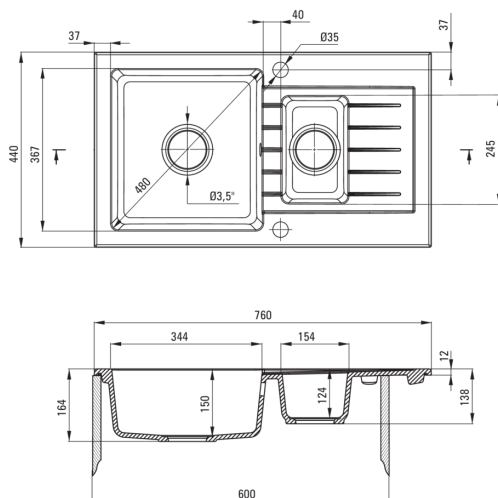

ZORBA

Évier en granit, 1.5-bac avec égouttoir

Code produit: ZQZ_5513

EAN: 5908212093849

Couleur: beige

Garantie [années]: 18

Évier

Finition	beige
Type de surface	tapis
Matériel	granit
Méthode de montage	encastré
Largeur minimale de l'armoire [mm]	600
Largeur [mm]	440
Longueur [mm]	760
Hauteur [mm]	164
Profondeur du bol [mm]	150
Profondeur 2ème cuve [mm]	124
Découpe dans le plan de travail (encastré) - longueur [mm]	740
Découpe dans le plan de travail (encastré) - largeur [mm]	420
Réversible	Oui
Équipé d'accessoires	Oui
Nombre de trous finis	2
Nombre de trous fraisés	0

Trousse de déchets

Finition	acier
Type de bouchon	automatique
Siphon peu encombrant space-saver	Oui
Possibilité de brancher un lave-vaisselle/lave-linge	Oui

Caractéristiques:

- Propriétés du granit Deante : résistance aux chocs, haute température, décoloration, choc thermique - avec norme EN 13310
- Le plus long, 18 ans de garantie
- L'évier est équipé de robinetterie avec raccordement au lave-vaisselle
- Accessoires avec arrêt automatique de la vidange
- Les propriétés hydrophobes repoussent les molécules d'eau
- Petit compartiment multifonctionnel supplémentaire - par ex. pour rincer les légumes et les fruits ou brancher un broyeur
- Évier réversible - installation avec le bol à gauche ou à droite
- Agent de nettoyage dédié, sans danger pour les surfaces nettoyées
- Siphon peu encombrant qui facilite par ex. tri des déchets
- La finition enrichie en ions d'argent ajoute des propriétés antiseptiques