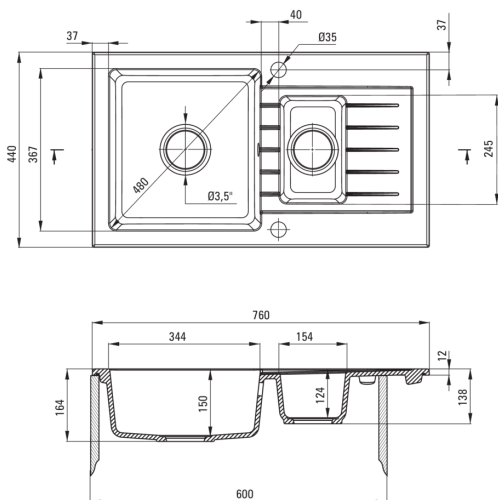

### Waschbecken

Ausführung	beige
Art der oberfläche	mat
Material	Granit
Methode der montage	eingebaut
Schrank-mindestbreite	600
Breite [mm]	440
Länge	760
Höhe	164
Beckendicke nr. 1 [mm]	150
Beckendicke nr. 2 [mm]	124
Ausschnitt länge einbau	740
Aussparung_breite_einbau	420
Umkehrbar	Ja
Ausgerüstet	Ja
Anzahl der löcher	2
Anzahl der vorgefresten löcher	0