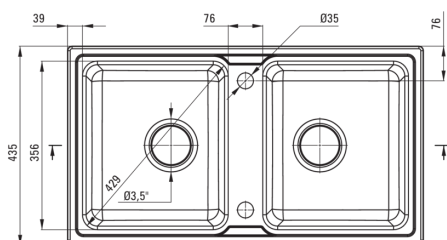

### Évier

Finition	beige
Type de surface	tapis
Matériel	granit
Méthode de montage	encastré
Nombre de bols	2
Largeur minimale de l'armoire [mm]	800
Largeur [mm]	435
Longueur [mm]	780
Hauteur [mm]	180
Profondeur du bol [mm]	165
Profondeur 2ème cuve [mm]	165
Découpe dans le plan de travail (encastré) - longueur [mm]	760
Découpe dans le plan de travail (encastré) - largeur [mm]	415
Équipé d'accessoires	Oui
Nombre de trous finis	2
Nombre de trous fraisés	0