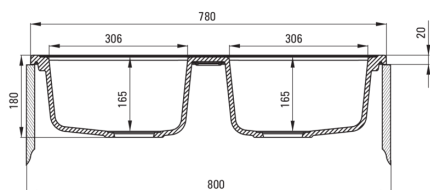

### Évier

Finition	beige
Type de surface	tapis
Matériel	granit
Méthode de montage	encastré
Nombre de bols	2
Largeur minimale de l'armoire [mm]	800
Largeur [mm]	435
Longueur [mm]	780
Hauteur [mm]	180
Profondeur du bol [mm]	165
Profondeur 2ème cuve [mm]	165
Découpe dans le plan de travail (encastré) - longueur [mm]	760
Découpe dans le plan de travail (encastré) - largeur [mm]	415
Équipé d'accessoires	Oui
Nombre de trous finis	2
Nombre de trous fraisés	0