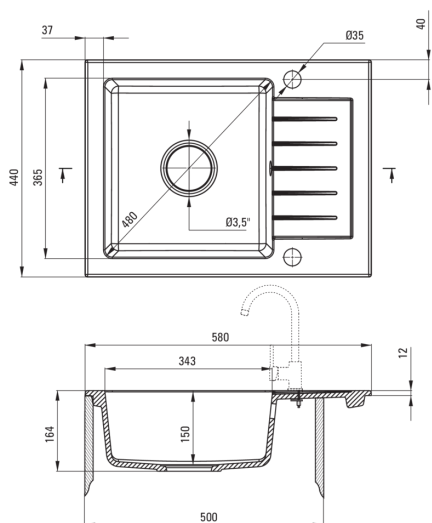

ZORBA

Chiuvetă din granit, 1-cuvă cu picurător

 deante

Codul produsului: ZQZ_511A

EAN: 5908212093863

Culoarea: bej

Garanție [ani]: 18

Chiuvetă

Finisaj	bej
Tipul suprafeței	mat
Material	granit
Metoda de instalare	cu montare încastrată
Număr de cuve	1
Lățimea minimă a dulapului [mm]	500
Lățime [mm]	440
Lungimea [mm]	580
Înălțime [mm]	164
Adâncimea cuvei [mm]	150
Lungimea conturului [mm]	560
Lățimea conturului [mm]	420
Reversibil	Da
Dotat cu accesorii	Da
Număr de orificii	2
Număr de orificii făcute în avans	0