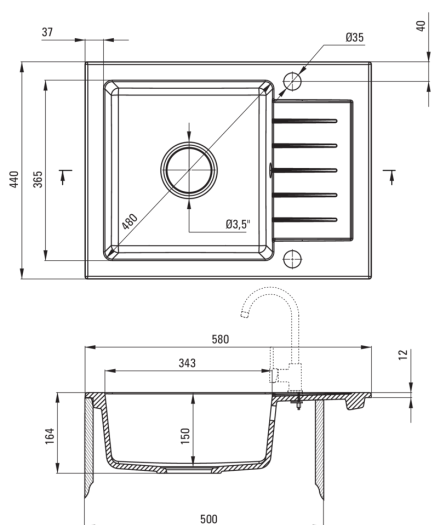

ZORBA

Lavello in granito, 1-vaschetta con gocciolatoio

Codice prodotto: ZQZ_511A

EAN: 5908212093863

Colore: beige

Garanzia [anni]: 18

Lavello

Finitura	beige
Tipo di superficie	opaco
Materiale	granito
Metodo di installazione	incassato
Numero di ciotole	1
Larghezza minima del mobile [mm]	500
Larghezza [mm]	440
Lunghezza [mm]	580
Altezza [mm]	164
Profondità vasca [mm]	150
Lunghezza del taglio [mm]	560
Larghezza di taglio [mm]	420
Reversibile	Sì
Dotato di accessori	Sì
Numero di fori	2
Numero di fori preforati	0

Kit di scarico

Finitura	acciaio
Tipo a spina	automatico
Sifone basso/ salvaspazio	Sì
Possibilità di collegare una lavastoviglie/lavatrice	Sì

Caratteristiche:

- Proprietà del granito Deante: resistenza agli urti, alle alte temperature, allo scolorimento e agli shock termici.
- La garanzia più lunga, 18 anni
- Il lavello è dotato di raccordi con collegamento alla lavastoviglie
- Accessori con chiusura automatica dello scarico
- Le proprietà idrofobiche respingono le molecole d'acqua
- Lavello reversibile - possibilità di installare la vasca a destra o a sinistra
- Detergente dedicato, sicuro per le superfici pulite
- Sifone salvaspazio che facilita ad esempio la raccolta differenziata dei rifiuti
- La finitura arricchita con ioni d'argento aggiunge proprietà antisettiche