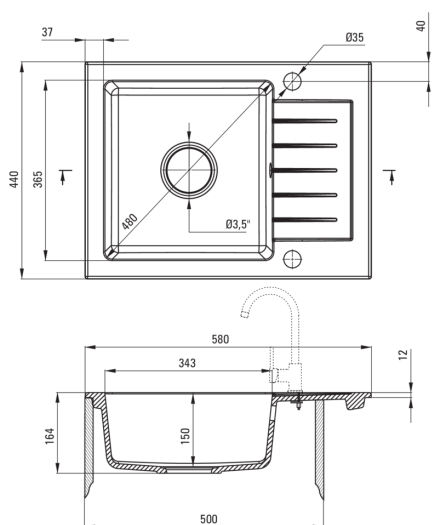

### Waschbecken

Ausführung	beige
Art der oberfläche	mat
Material	Granit
Methode der montage	eingebaut
Beckenzahl der spüle	1
Schrank-mindestbreite	500
Breite [mm]	440
Länge	580
Höhe	164
Beckendicke nr. 1 [mm]	150
Ausschnitt länge einbau	560
Aussparung_breite_einbau	420
Umkehrbar	Ja
Ausgerüstet	Ja
Anzahl der löcher	2
Anzahl der vorgefresten löcher	0