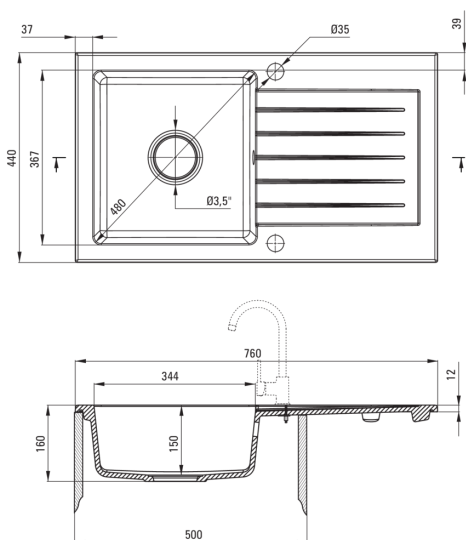

ZORBA

Évier en granit, 1 bac avec égouttoir

Code produit: ZQZ_5113

EAN: 5908212093870

Couleur: beige

Garantie [années]: 18

Évier

Finition	beige
Type de surface	tapis
Matériel	granit
Méthode de montage	encastré
Nombre de bols	1
Largeur minimale de l'armoire [mm]	500
Largeur [mm]	440
Longueur [mm]	760
Hauteur [mm]	160
Profondeur du bol [mm]	150
Découpe dans le plan de travail (encastré) - longueur [mm]	740
Découpe dans le plan de travail (encastré) - largeur [mm]	420
Réversible	Oui
Équipé d'accessoires	Oui
Nombre de trous finis	2
Nombre de trous fraisés	0

Trousse de déchets

Finition	acier
Type de bouchon	automatique
Siphon peu encombrant space-saver	Oui
Possibilité de brancher un lave-vaisselle/lave-linge	Oui

Caractéristiques:

- Propriétés du granit Deante : résistance aux chocs, haute température, décoloration, choc thermique - avec norme EN 13310
- Le plus long, 18 ans de garantie
- L'évier est équipé de robinetterie avec raccordement au lave-vaisselle
- Accessoires avec arrêt automatique de la vidange
- Les propriétés hydrophobes repoussent les molécules d'eau
- Évier réversible - installation avec le bol à gauche ou à droite
- Agent de nettoyage dédié, sans danger pour les surfaces nettoyées
- Siphon peu encombrant qui facilite par ex. tri des déchets
- La finition enrichie en ions d'argent ajoute des propriétés antiseptiques